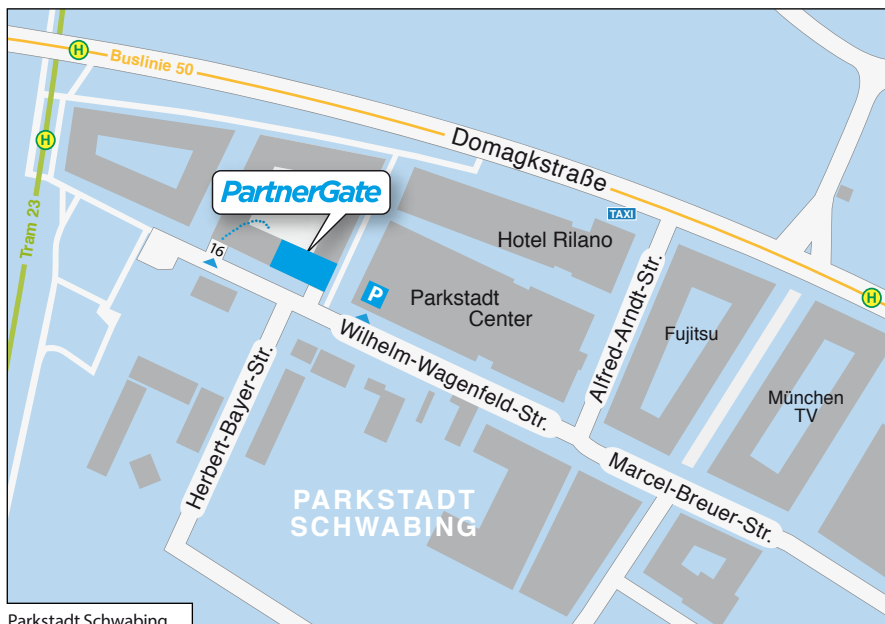

Parkstadt Schwabing

So finden Sie uns

Mit dem Auto

Von der Autobahn oder dem Mittleren Ring kommend nehmen Sie bitte die Ausfahrt Schwabing/Innenstadt und fahren auf die Leopoldstraße stadtauswärts. Biegen Sie rechts ab in die Domagkstraße. Dann über die Brücke und rechts in die Alfred-Arndt-Str. Gleich wieder rechts in die Wilhelm-Wagenfeld-Str. Parken Sie bitte in der Tiefgarage des Parkstadt Centers.

Mit den öffentlichen Verkehrsmitteln

Die Buslinie 50 hält auf einer Überführung. Von hier aus nehmen Sie bitte den kleinen Fußweg nach unten.

Die Tram hält an der verlängerten Wilhelm-Wagenfeld-Str. Sie passieren den Sportplatz und sind da!